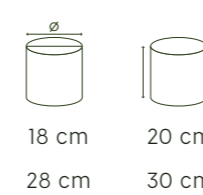

072 Cache pot racine

72€

25€
58€

009 Vase rond S
010 Vase rond L

723 Vase bosquet

49€

033 Vase jarre

77€

644 Pot sur pieds

39€

001 Grappe de champignons 65 cm

110€

007 Grappe de champignons géants 130 cm

189€

737 Pomme 27 cm
738 " 30 cm
739 " 35 cm

47€