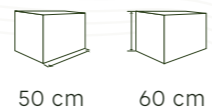

017 Tabouret cube de rangement

182€

40 cm 40 cm 45 cm

636 Banquette rondins avec coussins 130 cm 77 cm 80 cm

573€

635 Fauteuil rondins avec coussins 80 cm 77 cm 80 cm

307€

637 Table basse rectangulaire 100 cm 50 cm 50 cm

147€

642 Banc de jardin à lattes 150 cm 60 cm 80 cm

448€

025 Banc en teck massif 130 cm 50 cm 45 cm

381€

638 Banc en teck massif dossier 140 cm 55 cm 45 cm

404€

609 Porte-manteau double 30 cm 190 cm

192€

020 Porte-manteau simple 20 cm 190 cm

140€

015 Porte-parapluie branches 30 cm 30 cm 60 cm

121€

016 Porte-parapluie rustique 30 cm 30 cm 60 cm

173€

008 Table de dégustation