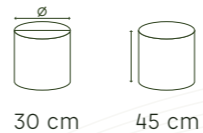

072 Cache pot racine

72€

25€
58€

009 Vase rond S
010 Vase rond L

723 Vase bosquet

49€

033 Vase jarre

77€

644 Pot sur pieds

39€

001 Grappe de champignons 65 cm

110€

007 Grappe de champignons géants 130 cm

189€

737 Pomme 27 cm
738 " 30 cm
739 " 35 cm

47€