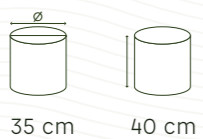

063 Jardinière rondins de bois S

284€

014 Jardinière rondins de bois L

594€

011 Pot tourmenté

138€

013 Cache pot rustique

63€