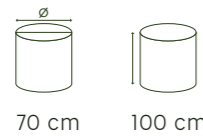

167€

197€

262€

284€

594€

138€

63€

72€

25€
58€

49€

77€

39€