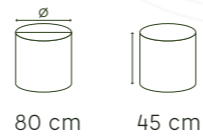

005 Cruche fondue sur racine L 32 cm

720 Cruche fondue sur racine S 23 cm

044 Cache pot forêt haut

167€

045 Jardinière ronde

197€

043 Cache pot forêt

262€