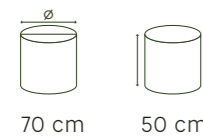

005 Cruche fondue sur racine L 32 cm

720 Cruche fondue sur racine S 23 cm

044 Cache pot forêt haut

167€

045 Jardinière ronde

197€

043 Cache pot forêt

262€