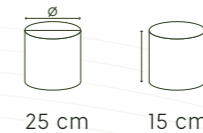

072 Cache pot racine

72€

25€
58€

009 Vase rond S
010 Vase rond L

723 Vase bosquet

49€

033 Vase jarre

77€

644 Pot sur pieds

39€

001 Grappe de champignons 65 cm

110€

007 Grappe de champignons géants 130 cm

189€

737 Pomme 27 cm
738 " 30 cm
739 " 35 cm

47€