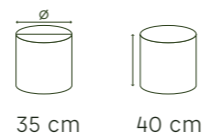

063 Jardinière rondins de bois S

284€

014 Jardinière rondins de bois L

594€

011 Pot tourmenté

138€

013 Cache pot rustique

63€